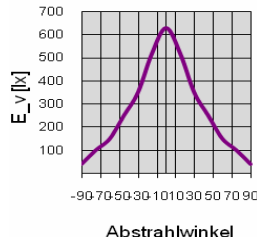

Beleuchtungsprofil 1 m