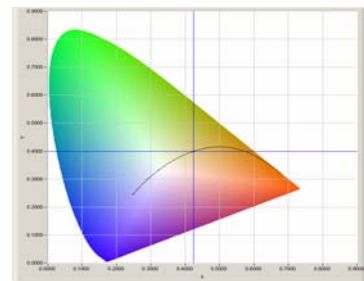

CIE-Farbdigramm:

Vorbehaltlich Druckfehler, alle Angaben sind ca. Angaben

PLAN T