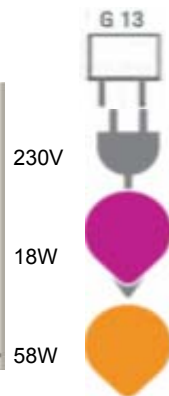

LED-Röhre 150cm Superbright V2 7000-7500K

Standardprodukt

Artikel-Nr.: 1000208 tageslichtweiß

Technische Daten

Lichtquelle	5mm LEDs
Anzahl LEDs	420
Stromverbrauch	18Watt
Sockel	T8 (G13)
Material	Glas
Gewicht	608g
Abmessung	D: 30mm L: 1500mm
Strahlwinkel	120°
Lumen	1500lm
Farbtemperatur	7000-7500K
Input	230V
Output	230V
Stromaufnahme	
Power Faktor	0,8
Energieklasse	
Farbwiedergabe Ra	
Lichtausbeute	
Lichtstärke	
Einsatz Temperatur	"-10°C~60°C"
Einsatz Luftfeuchte	10~95%
Farbe	tageslichtweiß
Protection	IP20
Zertifikate	CE, RoHS
Lebensdauer	überdurchschnittliche Lebensdauer

Beleuchtungsstärke	50cm	1360 Lux
Beleuchtungsstärke	100cm	730 Lux
Beleuchtungsstärke	150cm	410 Lux
Beleuchtungsstärke	200cm	320 Lux
Beleuchtungsstärke	300cm	165 Lux
Beleuchtungsstärke	400cm	90 Lux
Beleuchtungsstärke	500cm	60 Lux

Anzahl in Verpackung	6 Stück
Abmessung Verpackung	1640x190x130mm
Gewicht	5kg

Luxmessung

Abstrahlprofil 1 m

CIE-Farbdigramm:

Vorbehaltlich Druckfehler, alle Angaben sind ca. Angaben

PLAN T