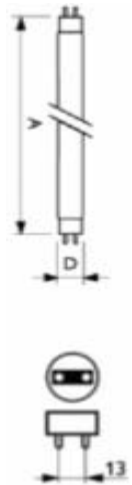

Technische Daten

Lichtquelle	5mm LEDs
Anzahl LEDs	420
Stromverbrauch	18Watt
Sockel	T8 (G13)
Material	Glas
Gewicht	608g
Abmessung	D: 30mm L: 1500mm
Strahlwinkel	120°
Lumen	1500lm
Farbtemperatur	7000-7500K
Input	230V
Output	230V
Stromaufnahme	
Power Faktor	0,8
Energieklasse	
Farbwiedergabe Ra	
Lichtausbeute	
Lichtstärke	
Einsatz Temperatur	"-10°C~60°C"
Einsatz Luftfeuchte	10~95%
Farbe	tageslichtweiß
Protection	IP20
Zertifikate	CE, RoHS
Lebensdauer	überdurchschnittliche Lebensdauer