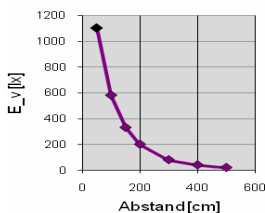

Luxmessung