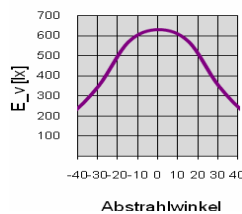

Beleuchtungsstärke	50cm	1260 Lux
Beleuchtungsstärke	100cm	610 Lux
Beleuchtungsstärke	150cm	360 Lux
Beleuchtungsstärke	200cm	280 Lux
Beleuchtungsstärke	300cm	130 Lux
Beleuchtungsstärke	400cm	70 Lux
Beleuchtungsstärke	500cm	40 Lux

Anzahl in Verpackung	6 Stück
Abmessung Verpackung	1340x190x130mm
Gewicht	4,1kg

Luxmessung

Beleuchtungsprofil 1 m

Abstrahlprofil 1 m

CIE-Farbdigramm:

Farbtemperatur: 8437  
 Farbe X: 0,292 Farbe Y: 0,299  
 Color Purity PE: 17,6 CRI-Ra: 82  
 Abstrahlwinkel: 110°