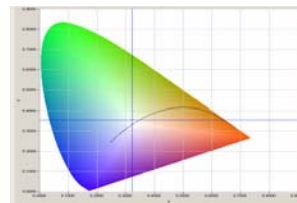

Anzahl in Verpackung	6 Stück
Abmessung Verpackung	1340x190x130mm
Gewicht	4,1kg

Luxmessung

Beleuchtungsprofil 1 m

Abstrahlprofil 1 m

CIE-Farbdigramm:

Farbtemperatur: 8437  
 Farbe X: 0,292 Farbe Y: 0,299  
 Color Purity PE: 17,6 CRI-Ra: 82  
 Abstrahlwinkel: 110°