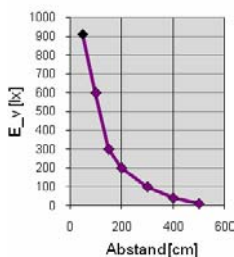

Beleuchtungsstärke	50cm	910 Lux
Beleuchtungsstärke	100cm	600 Lux
Beleuchtungsstärke	150cm	300 Lux
Beleuchtungsstärke	200cm	200 Lux
Beleuchtungsstärke	300cm	100 Lux
Beleuchtungsstärke	400cm	40 Lux
Beleuchtungsstärke	500cm	10 Lux

Anzahl in Verpackung	6 Stück
Abmessung Verpackung	1640x190x130mm
Gewicht	5kg

Luxmessung