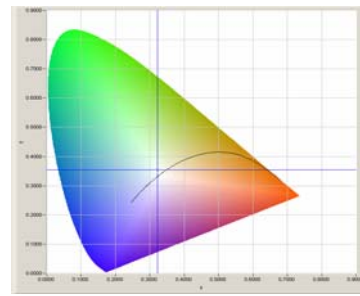

Abstrahlprofil 1 m

CIE-Farbdigramm: