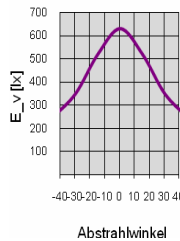

LED-Röhre 150cm Superbright V2 4000-4500K

Standardprodukt

Artikel-Nr.: 1000205 neutralweiß

Technische Daten

Lichtquelle	5mm LEDs	
Anzahl LEDs	420	
Stromverbrauch	18Watt	
Socket	T8 (G13)	
Material	Glas	
Gewicht	608g	
Abmessung	D: 30mm L: 1500mm	
Strahlwinkel	120°	
Lumen	1370lm	
Farbtemperatur	4000-4500K	
Input	230V	
Output	230V	
Stromaufnahme		
Power Faktor	0,8	
Energieklasse		
Farbwiedergabe Ra		
Lichtausbeute		
Lichtstärke		
Einsatz Temperatur	"-10°C~60°C"	
Einsatz Luftfeuchte	10~95%	
Farbe	neutralweiß	
Protection	IP20	
Zertifikate	CE, Rohs	
Lebensdauer	überdurchschnittliche Lebensdauer	

Beleuchtungsstärke	50cm	1250 Lux
Beleuchtungsstärke	100cm	630 Lux
Beleuchtungsstärke	150cm	390 Lux
Beleuchtungsstärke	200cm	280 Lux
Beleuchtungsstärke	300cm	110 Lux
Beleuchtungsstärke	400cm	70 Lux
Beleuchtungsstärke	500cm	35 Lux

Anzahl in Verpackung	6 Stück
Abmessung Verpackung	1640x190x130mm
Gewicht	5kg

Luxmessung

Farbtemperatur: 5548
Farb X: 0,323 Farb Y: 0,357
Color Purity PE: 17,2 CRI-Ra: 76
Abstrahlwinkel: 110°

Vorbehaltlich Druckfehler, alle Angaben sind ca. Angaben

PLAN T