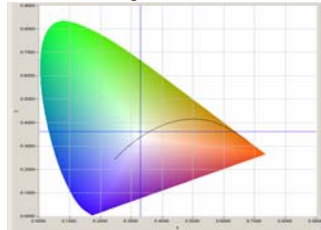

Abstrahlprofil 1 m

CIE-Farbdigramm:

Farbtemperatur: 5548
Farb X: 0,323 Farb Y: 0,357
Color Purity PE: 17,2 CRI-Ra: 76
Abstrahlwinkel: 110°