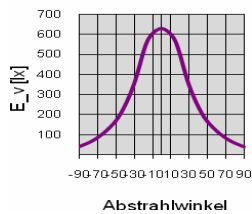

Beleuchtungsprofil 1 m