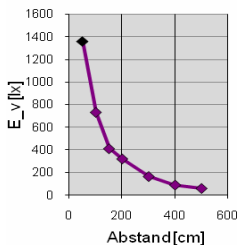

Beleuchtungsstärke	50cm	1360 Lux
Beleuchtungsstärke	100cm	730 Lux
Beleuchtungsstärke	150cm	410 Lux
Beleuchtungsstärke	200cm	320 Lux
Beleuchtungsstärke	300cm	165 Lux
Beleuchtungsstärke	400cm	90 Lux
Beleuchtungsstärke	500cm	60 Lux

Anzahl in Verpackung	6 Stück
Abmessung Verpackung	1640x190x130mm
Gewicht	5kg

Luxmessung