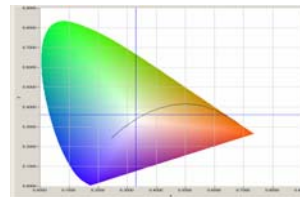

Beleuchtungsstärke	50cm	1100 Lux
Beleuchtungsstärke	100cm	580 Lux
Beleuchtungsstärke	150cm	330 Lux
Beleuchtungsstärke	200cm	200 Lux
Beleuchtungsstärke	300cm	80 Lux
Beleuchtungsstärke	400cm	40 Lux
Beleuchtungsstärke	500cm	20 Lux

Anzahl in Verpackung	6 Stück
Abmessung Verpackung	1340x190x130mm
Gewicht	4,1kg

CIE-Farbdigramm:

Farbtemperatur: 5648
Farb X: 0,334 Farb Y: 0,362
Color Purity PE: 17,7 CRI-Ra: 79
Abstrahlwinkel: 110°