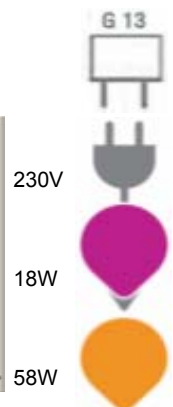

## Technische Daten

Lichtquelle	5mm LEDs
Anzahl LEDs	420
Stromverbrauch	18Watt
Socket	T8 (G13)
Material	Glas
Gewicht	608g
Abmessung	D: 30mm L: 1500mm
Strahlwinkel	120°
Lumen	1280lm
Farbtemperatur	3000-3500K
Input	230V
Output	230V
Stromaufnahme	
Power Faktor	0,8
Energieklasse	
Farbwiedergabe Ra	
Lichtausbeute	
Lichtstärke	
Einsatz Temperatur	"-10°C~60°C"
Einsatz Luftfeuchte	10~95%
Farbe	warmweiß
Protection	IP20
Zertifikate	CE, Rohs
Lebensdauer	überdurchschnittliche Lebensdauer

Beleuchtungsstärke	50cm	910 Lux
Beleuchtungsstärke	100cm	600 Lux
Beleuchtungsstärke	150cm	300 Lux
Beleuchtungsstärke	200cm	200 Lux
Beleuchtungsstärke	300cm	100 Lux
Beleuchtungsstärke	400cm	40 Lux
Beleuchtungsstärke	500cm	10 Lux

Anzahl in Verpackung	6 Stück
Abmessung Verpackung	1640x190x130mm
Gewicht	5kg

Luxmessung

Beleuchtungsprofil 1 m

Abstrahlprofil 1 m

CIE-Farbdigramm:

Vorbehaltlich Druckfehler, alle Angaben sind ca. Angaben

**PLAN T**

## Technische Daten

Lichtquelle	5mm LEDs	
Anzahl LEDs	420	
Stromverbrauch	18Watt	
Socket	T8 (G13)	
Material	Glas	
Gewicht	608g	
Abmessung	D: 30mm L: 1500mm	
Strahlwinkel	120°	
Lumen	1370lm	
Farbtemperatur	4000-4500K	
Input	230V	
Output	230V	
Stromaufnahme		
Power Faktor	0,8	
Energieklasse		
Farbwiedergabe Ra		
Lichtausbeute		
Lichtstärke		
Einsatz Temperatur	"-10°C~60°C"	
Einsatz Luftfeuchte	10~95%	
Farbe	neutralweiß	
Protection	IP20	
Zertifikate	CE, Rohs	
Lebensdauer	überdurchschnittliche Lebensdauer	