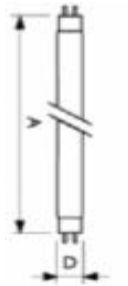

Technische Daten

Lichtquelle	5mm LEDs
Anzahl LEDs	222
Stromverbrauch	8Watt
Sockel	T8 (G13)
Material	Glas
Gewicht	243
Abmessung	D: 30mm L: 600mm
Strahlwinkel	120°
Lumen	680lm
Farbtemperatur	4000-4500K
Input	230V
Output	230V
Stromaufnahme	
Leistungsfaktor	
Energieklasse	
Farbwiedergabe Ra	
Lichtausbeute	
Lichtstärke	
Einsatz Temperatur	"-10°C~60°C"
Einsatz Luftfeuchte	10~95%
Farbe	neutralweiß
Protection	IP20
Zertifikate	CE, RohS
Lebensdauer	überdurchschnittliche Lebensdauer
Anzahl in Verpackung	12 Stück
Abmessung Verpackung	1340x190x130mm
Gewicht	4,1kg