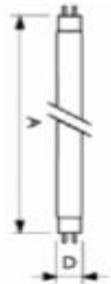

## Technische Daten

Lichtquelle	5mm LEDs
Anzahl LEDs	420
Stromverbrauch	18Watt
Socket	T8 (G13)
Material	Glas
Gewicht	608g
Abmessung	D: 30mm L: 1500mm
Strahlwinkel	120°
Lumen	1280lm
Farbtemperatur	3000-3500K
Input	230V
Output	230V
Stromaufnahme	
Power Faktor	0,8
Energieklasse	
Farbwiedergabe Ra	
Lichtausbeute	
Lichtstärke	
Einsatz Temperatur	"-10°C~60°C"
Einsatz Luftfeuchte	10~95%
Farbe	warmweiß
Protection	IP20
Zertifikate	CE, Rohs
Lebensdauer	überdurchschnittliche Lebensdauer