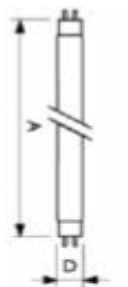

Lichtquelle	5mm LEDs	
Anzahl LEDs	222	
Stromverbrauch	8Watt	
Sockel	T8 (G13)	
Material	Glas	
Gewicht	243	
Abmessung	D: 30mm L: 600mm	
Strahlwinkel	120°	
Lumen	510lm	
Farbtemperatur	3000-3500K	
Input	230V	
Output	230V	
Stromaufnahme		
Leistungsfaktor		
Energieklasse		
Farbwiedergabe Ra		
Lichtausbeute		
Lichtstärke		
Einsatz Temperatur	"-10°C~60°C"	
Einsatz Luftfeuchte	10~95%	
Farbe	warmweiß	
Protection	IP20	
Zertifikate	CE, RohS	
Lebensdauer	überdurchschnittliche Lebensdauer