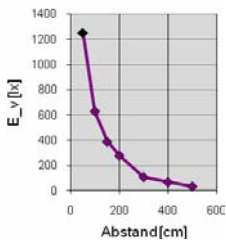

Technische Daten

Lichtquelle	5mm LEDs	
Anzahl LEDs	420	
Stromverbrauch	18Watt	
Socket	T8 (G13)	
Material	Glas	
Gewicht	608g	
Abmessung	D: 30mm L: 1500mm	
Strahlwinkel	120°	
Lumen	1370lm	
Farbtemperatur	4000-4500K	
Input	230V	
Output	230V	
Stromaufnahme		
Power Faktor	0,8	
Energieklasse		
Farbwiedergabe Ra		
Lichtausbeute		
Lichtstärke		
Einsatz Temperatur	"-10°C~60°C"	
Einsatz Luftfeuchte	10~95%	
Farbe	neutralweiß	
Protection	IP20	
Zertifikate	CE, Rohs	
Lebensdauer	überdurchschnittliche Lebensdauer	

Beleuchtungsstärke	50cm	1250 Lux
Beleuchtungsstärke	100cm	630 Lux
Beleuchtungsstärke	150cm	390 Lux
Beleuchtungsstärke	200cm	280 Lux
Beleuchtungsstärke	300cm	110 Lux
Beleuchtungsstärke	400cm	70 Lux
Beleuchtungsstärke	500cm	35 Lux

Anzahl in Verpackung	6 Stück
Abmessung Verpackung	1640x190x130mm
Gewicht	5kg

Luxmessung