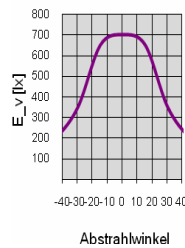

LED-Röhre 150cm Superbright V2 7000-7500K

Standardprodukt

Artikel-Nr.: 1000208 tageslichtweiß

Technische Daten

Lichtquelle	5mm LEDs
Anzahl LEDs	420
Stromverbrauch	18Watt
Sockel	T8 (G13)
Material	Glas
Gewicht	608g
Abmessung	D: 30mm L: 1500mm
Strahlwinkel	120°
Lumen	1500lm
Farbtemperatur	7000-7500K
Input	230V
Output	230V
Stromaufnahme	
Power Faktor	0,8
Energieklasse	
Farbwiedergabe Ra	
Lichtausbeute	
Lichtstärke	
Einsatz Temperatur	"-10°C~60°C"
Einsatz Luftfeuchte	10~95%
Farbe	tageslichtweiß
Protection	IP20
Zertifikate	CE, RoHS
Lebensdauer	überdurchschnittliche Lebensdauer

Beleuchtungsstärke	50cm	1360 Lux
Beleuchtungsstärke	100cm	730 Lux
Beleuchtungsstärke	150cm	410 Lux
Beleuchtungsstärke	200cm	320 Lux
Beleuchtungsstärke	300cm	165 Lux
Beleuchtungsstärke	400cm	90 Lux
Beleuchtungsstärke	500cm	60 Lux

Anzahl in Verpackung	6 Stück
Abmessung Verpackung	1640x190x130mm
Gewicht	5kg

Luxmessung

Vorbehaltlich Druckfehler, alle Angaben sind ca. Angaben

PLAN T