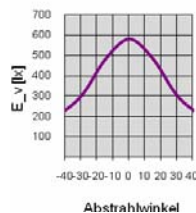

Abstrahlprofil 1 m

Vorbehaltlich Druckfehler, alle Angaben sind ca. Angaben

PLAN T