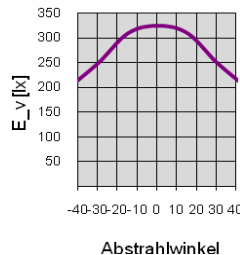

LED-Röhre 150cm Superbright V2 3000-3500K

Standardprodukt

Artikel-Nr.: 1000202 warmweiß

Technische Daten

Lichtquelle	5mm LEDs
Anzahl LEDs	420
Stromverbrauch	18Watt
Socket	T8 (G13)
Material	Glas
Gewicht	608g
Abmessung	D: 30mm L: 1500mm
Strahlwinkel	120°
Lumen	1280lm
Farbtemperatur	3000-3500K
Input	230V
Output	230V
Stromaufnahme	
Power Faktor	0,8
Energieklasse	
Farbwiedergabe Ra	
Lichtausbeute	
Lichtstärke	
Einsatz Temperatur	"-10°C~60°C"
Einsatz Luftfeuchte	10~95%
Farbe	warmweiß
Protection	IP20
Zertifikate	CE, Rohs
Lebensdauer	überdurchschnittliche Lebensdauer

Beleuchtungsstärke	50cm	910 Lux
Beleuchtungsstärke	100cm	600 Lux
Beleuchtungsstärke	150cm	300 Lux
Beleuchtungsstärke	200cm	200 Lux
Beleuchtungsstärke	300cm	100 Lux
Beleuchtungsstärke	400cm	40 Lux
Beleuchtungsstärke	500cm	10 Lux

Anzahl in Verpackung	6 Stück
Abmessung Verpackung	1640x190x130mm
Gewicht	5kg

Luxmessung

Abstrahlprofil 1 m

Vorbehaltlich Druckfehler, alle Angaben sind ca. Angaben

PLAN T