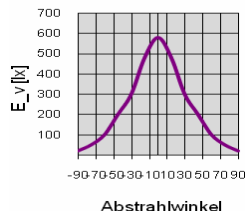

Beleuchtungsprofil 1 m