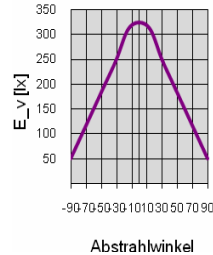

Beleuchtungsprofil 1 m

Abstrahlprofil 1 m