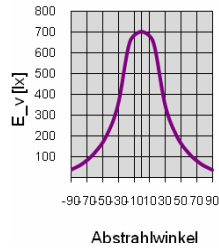

Beleuchtungsprofil 1 m