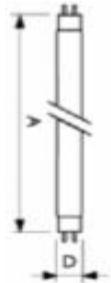

Technische Daten

Lichtquelle	5mm LEDs
Anzahl LEDs	222
Stromverbrauch	8Watt
Sockel	T8 (G13)
Material	Glas
Gewicht	243
Abmessung	D: 30mm L: 600mm
Strahlwinkel	120°
Lumen	740lm
Farbtemperatur	7000-7500K
Input	230V
Output	230V
Stromaufnahme	
Leistungsfaktor	
Energieklasse	
Farbwiedergabe Ra	
Lichtausbeute	
Lichtstärke	
Einsatz Temperatur	"-10°C~60°C"
Einsatz Luftfeuchte	10~95%
Farbe	tageslichtweiß
Protection	IP20
Zertifikate	CE, RohS
Lebensdauer	überdurchschnittliche Lebensdauer
Anzahl in Verpackung	12 Stück
Abmessung Verpackung	1340x190x130mm
Gewicht	4,1kg