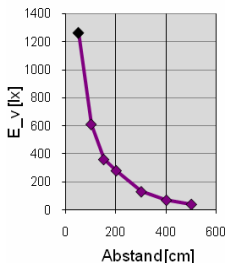

Beleuchtungsstärke	50cm	1260 Lux
Beleuchtungsstärke	100cm	610 Lux
Beleuchtungsstärke	150cm	360 Lux
Beleuchtungsstärke	200cm	280 Lux
Beleuchtungsstärke	300cm	130 Lux
Beleuchtungsstärke	400cm	70 Lux
Beleuchtungsstärke	500cm	40 Lux

Anzahl in Verpackung	6 Stück
Abmessung Verpackung	1340x190x130mm
Gewicht	4,1kg

Luxmessung