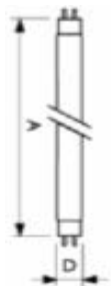

Technische Daten

Lichtquelle	5mm LEDs	
Anzahl LEDs	342	
Stromverbrauch	15Watt	
Sockel	T8 (G13)	
Material	Glas	
Gewicht	508g	
Abmessung	D: 30mm L: 1200mm	
Strahlwinkel	120°	
Lumen	1240lm	
Farbtemperatur	3000-3500K	
Input	230V	
Output	230V	
Stromaufnahme		
Power Faktor	0,8	
Energieklasse		
Farbwiedergabe Ra		
Lichtausbeute		
Lichtstärke		
Einsatz Temperatur	"-10°C~60°C"	
Einsatz Luftfeuchte	10~95%	
Farbe	warmweiß	
Protection	IP20	
Zertifikate	CE, RohS	
Lebensdauer	überdurchschnittliche Lebensdauer