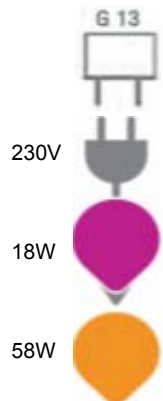

## Technische Daten

Lichtquelle	5mm LEDs
Anzahl LEDs	420
Stromverbrauch	18Watt
Socket	T8 (G13)
Material	Glas
Gewicht	608g
Abmessung	D: 30mm L: 1500mm
Strahlwinkel	120°
Lumen	1280lm
Farbtemperatur	3000-3500K
Input	230V
Output	230V
Stromaufnahme	
Power Faktor	0,8
Energieklasse	
Farbwiedergabe Ra	
Lichtausbeute	
Lichtstärke	
Einsatz Temperatur	"-10°C~60°C"
Einsatz Luftfeuchte	10~95%
Farbe	warmweiß
Protection	IP20
Zertifikate	CE, Rohs
Lebensdauer	überdurchschnittliche Lebensdauer

## Technische Daten

Lichtquelle	5mm LEDs	
Anzahl LEDs	420	
Stromverbrauch	18Watt	
Socket	T8 (G13)	
Material	Glas	
Gewicht	608g	
Abmessung	D: 30mm L: 1500mm	
Strahlwinkel	120°	
Lumen	1370lm	
Farbtemperatur	4000-4500K	
Input	230V	
Output	230V	
Stromaufnahme		
Power Faktor	0,8	
Energieklasse		
Farbwiedergabe Ra		
Lichtausbeute		
Lichtstärke		
Einsatz Temperatur	"-10°C~60°C"	
Einsatz Luftfeuchte	10~95%	
Farbe	neutralweiß	
Protection	IP20	
Zertifikate	CE, Rohs	
Lebensdauer	überdurchschnittliche Lebensdauer	

Beleuchtungsstärke	50cm	1250 Lux
Beleuchtungsstärke	100cm	630 Lux
Beleuchtungsstärke	150cm	390 Lux
Beleuchtungsstärke	200cm	280 Lux
Beleuchtungsstärke	300cm	110 Lux
Beleuchtungsstärke	400cm	70 Lux
Beleuchtungsstärke	500cm	35 Lux

Anzahl in Verpackung	6 Stück
Abmessung Verpackung	1640x190x130mm
Gewicht	5kg

Luxmessung

Beleuchtungsprofil 1 m

Abstrahlprofil 1 m

CIE-Farbdigramm:

Farbtemperatur: 5548  
 Farb X: 0,323 Farb Y: 0,357  
 Color Purity PE: 17,2 CRI-Ra: 76  
 Abstrahlwinkel: 110°