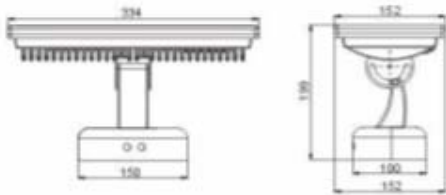

LED-Wallwasher "COMPACT" 36x1Watt RGB

Artikel-Nr.: 1000064