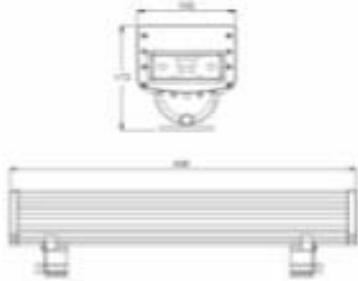

LED-Wallwasher "MAGNA" 72x1Watt RGB

Artikel-Nr.: 1000062