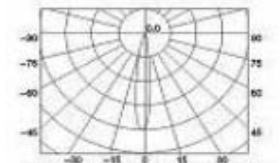

## Technische Daten

Lichtquelle	1 Watt Powerled
Anzahl LEDs	48
Stromverbrauch	60 Watt
Sockel	
Material	Aluminium
Gewicht	4,5 kg
Abmessung	320x270x170mm
Strahlwinkel	120° / 60°
Lumen	3800 lm (kaltweiß) 3300 lm (warmweiß)
Farbtemperatur	6000~7000K (kaltweiß) 3400~4100K (warmweiß)
Input	230 V
Output	
Einsatztemperatur	-30°C bis 45°C
Einsatz Luftfeuchte	10~90%
Farbe	kaltweiß, warmweiß
Schutzart	IP65
Zertifikate	CE, RohS
Zusatzinformation	

## Technische Daten

Lichtquelle	Powered
Anzahl LEDs	60
Stromverbrauch	75 Watt
Sockel	
Material	Aluminium
Gewicht	3,5 kg
Abmessung	433 x 224 x 48mm
Strahlwinkel	15°, 30°, 45° oder 60°
Lumen	3300 lm
Farbtemperatur	3500 K (warmweiß)
Input	24 V
Output	230 V
Einsatztemperatur	-20°C~40°C
Einsatz Luftfeuchte	10~95%
Farbe	warmweiß, kaltweiß
Protection	IP65 Class III
Zertifikate	CE
Zusatzinformation	externer Power Supply wird benötigt