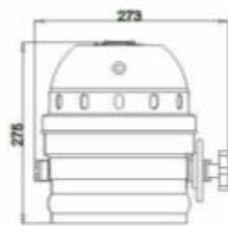

LED-Short Black PAR64 RGB

Artikel-Nr.: 1000216

Technische Daten

Lichtquelle	High Poweredled
Anzahl LEDs	36
Stromverbrauch	60 Watt
Lamp base	
Material	Aluminiumgehäuse
Gewicht	3,2 kg
Abmessung	275x273mm
Strahlwinkel	30°
Lumen	1200 lm (RGB)
Farbtemperatur	
Input	230 V
Output	24 V
Einsatztemperatur	< 50°C
Luftfeuchtigkeit	10~95%
Farbe	RGB
Protection	IP44
Zertifikate	CE, RohS
Information	7 konstante Farben, Farbdurchlauf (7 Farben) Fading und Flashing- Funktion, DMX steuerbar mit XLR-3
Anzahl im Umkarton	6 Stück
Abmessung Umkarton	695x465x355mm
Kartongewicht	21 kg

Vorbehaltlich Druckfehler, alle Angaben sind ca. Angaben

PLAN T