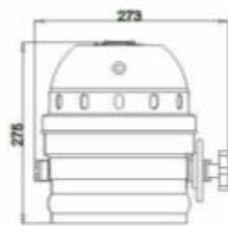

Anzahl Verpackung	1 Stück
Abmessung Verpackung	300x200x300mm
Gewicht mit Verpackung	5 kg

Vorbehaltlich Druckfehler, alle Angaben sind ca. Angaben

PLAN T

LED-Short Black PAR64 RGB

Artikel-Nr.: 1000216

Technische Daten

Lichtquelle	High Poweredled
Anzahl LEDs	36
Stromverbrauch	60 Watt
Lamp base	
Material	Aluminiumgehäuse
Gewicht	3,2 kg
Abmessung	275x273mm
Strahlwinkel	30°
Lumen	1200 lm (RGB)
Farbtemperatur	
Input	230 V
Output	24 V
Einsatztemperatur	< 50°C
Luftfeuchtigkeit	10~95%
Farbe	RGB
Protection	IP44
Zertifikate	CE, RohS
Information	7 konstante Farben, Farbdurchlauf (7 Farben) Fading und Flashing- Funktion, DMX steuerbar mit XLR-3
Anzahl im Umkarton	6 Stück
Abmessung Umkarton	695x465x355mm
Kartongewicht	21 kg