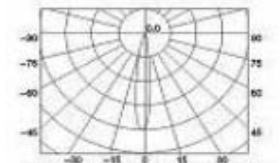

LED-Floodlight "INDUSTRIAL" 48x1Watt

Artikel-Nr.: 1000280 kaltweiß

Artikel-Nr.: 1000281 warmweiß

Technische Daten

Lichtquelle	1 Watt Powerled
Anzahl LEDs	48
Stromverbrauch	60 Watt
Sockel	
Material	Aluminium
Gewicht	4,5 kg
Abmessung	320x270x170mm
Strahlwinkel	120° / 60°
Lumen	3800 lm (kaltweiß) 3300 lm (warmweiß)
Farbtemperatur	6000~7000K (kaltweiß) 3400~4100K (warmweiß)
Input	230 V
Output	
Einsatztemperatur	-30°C bis 45°C
Einsatz Luftfeuchte	10~90%
Farbe	kaltweiß, warmweiß
Schutzart	IP65
Zertifikate	CE, RohS
Zusatzinformation	

Technische Daten

Lichtquelle	Powered
Anzahl LEDs	60
Stromverbrauch	75 Watt
Sockel	
Material	Aluminium
Gewicht	3,5 kg
Abmessung	433 x 224 x 48mm
Strahlwinkel	15°, 30°, 45° oder 60°
Lumen	3300 lm
Farbtemperatur	3500 K (warmweiß)
Input	24 V
Output	230 V
Einsatztemperatur	"-20°C~40°C
Einsatz Luftfeuchte	10~95%
Farbe	warmweiß, kaltweiß
Protection	IP65 Class III
Zertifikate	CE
Zusatzinformation	externer Power Supply wird benötigt