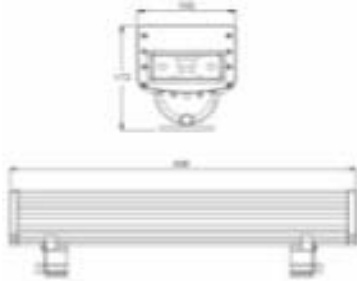

LED-Wallwasher "MAGNA" 72x1Watt RGB

Artikel-Nr.: 1000062