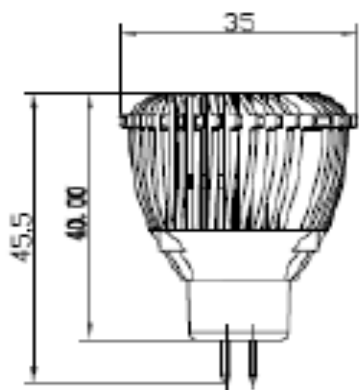

Technische Daten

Lichtquelle	2Watt High Poweredled
Anzahl LEDs	1
Stromverbrauch	2Watt
Sockeltyp	G4 (MR11)
Material	Aluminiumgehäuse
Gewicht	26 g
Abmessung	D:35mm L=45,5mm (inklusive Pins)
Strahlwinkel	45°
Lumen	80 lm
Farbtemperatur	3000~3500K
Input Volt	12V
Betriebstemperatur	<25°C
Einsatz bei Luftfeuchte	<95%
Farbe	warmweiß
Schutzart	IP54
Zertifikate	CE, RohS

Zusatzinformation dimmbar mit LED-Dimmer

Anzahl Verpackung 100 Stück
Abmessung Verpacku 310x250x490mm
Gesamtgewicht 5 kg