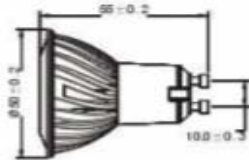

Vorbehaltlich Druckfehler, alle Angaben sind ca. Angaben

PLAN T