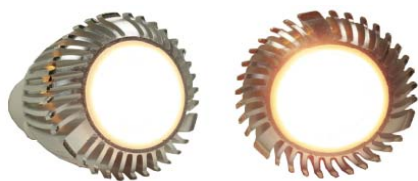

LED-MR11 2Watt DALI

Artikel-Nr.: 1000337 warmweiß