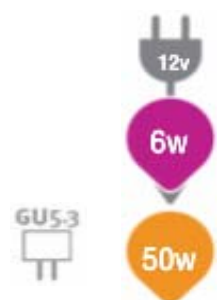

Technische Daten

Lichtquelle	3x2 Watt Powered
Anzahl LEDs	3
Stromverbrauch	6 Watt
Lamp base	GU 5.3
Material	Aluminium
Gewicht	39 g
Abmessung	D: 50mm H: 50mm
Strahlwinkel	45°
Lumen	280lm
Farbtemperatur	3000 K
Input	12 V
Output	
Einsatztemperatur	0°C~40°C
Luftfeuchtigkeit	10~95%
Farbe	warmweiß
Protection	IP40
Zertifikate	CE, RoHS
Information	

Anzahl im Umkarton	100 Stück
Kartonabmessung	590 x 285 x 165 mm
Kartongewicht	6,6 kg