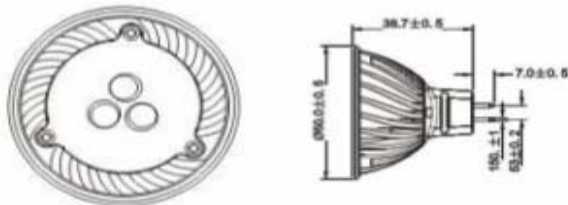

Technische Daten

Lichtquelle	SMD LED
Anzahl LEDs	24
Stromverbrauch	2,3 Watt
Lamp base	GU10
Material	Aluminium
Gewicht	42 g
Abmessung	
Strahlwinkel	80°
Lumen	110 lm
Farbtemperatur	3000 K, 6500 K
Input	230 V
Output	nicht zutreffend
Einsatztemperatur	0°C~45°C
Luftfeuchtigkeit	10~95%
Farbe	warmweiß, kaltweiß
Protection	IP54
Zertifikate	CE, RoHS
Information	

Vorbehaltlich Druckfehler, alle Angaben sind ca. Angaben

PLAN T

LED-Spotlight MR16 3x1 Poweredled

Artikel-Nr.: 1000181 warmweiß

Artikel-Nr.: 1000182 kaltweiß

Technische Daten

Lichtquelle	3x1Watt Poweredled
Anzahl LEDs	3
Stromverbrauch	3,3 Watt
Lamp base	GU 5.3
Material	Aluminium
Gewicht	48 g
Abmessung	D: 50mm H: 38,7mm
Strahlwinkel	30°
Lumen	100 lm
Farbtemperatur	3000 K
Input	12 V
Output	nicht zutreffend
Einsatztemperatur	0°C~40°C
Luftfeuchtigkeit	10~95%
Farbe	warmweiß, kaltweiß
Protection	IP20
Zertifikate	CE, RoHS
Information	