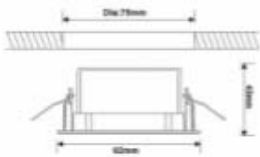

LED-Downlight "ALABAMA" 3x1 Watt RGB

Artikel-Nr.: 1000119

12v controller "Optima"