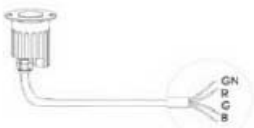

LED-Spot MIRJAM 1x3Watt

Artikel-Nr.: 1000343 round warmweiß

Artikel-Nr.: 1000344 square warmweiß

ROUND (rundes Modell)

eingegraben

eingebaut

Technische Daten

Lichtquelle	3Watt Powerled
Anzahl LEDs	1
Stromverbrauch	3,3 Watt
Sockeltyp	
Material	Aluminiumgehäuse
Gewicht	330 g
Abmessung	D:65mm H:71mm (round) 65mmx65mm (square)
Strahlwinkel	45°
Lumen	100 lm
Farbtemperatur	3000K
Input Volt	12V
Betriebstemperatur	<40°C
Einsatz bei Luftfeuchte	10~95%
Farbe	warmweiß
Schutzart	IP67
Zertifikate	CE, RohS
Zusatzinformation	inkl. Anschlussdose für leichte Installation
Anzahl Verpackung	1 Stück
Abmessung Verpackung	115x115x115mm
Gesamtgewicht	400 g