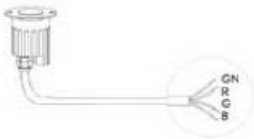

LED-Spot MIRJAM 1x3Watt RGB

Artikel-Nr.: 1000341 round

Artikel-Nr.: 1000342 square

ROUND (rundes Modell)

Technische Daten

Lichtquelle	3Watt Powered
Anzahl LEDs	1 (3 in 1 RGB)
Stromverbrauch	3,7 Watt
Sockeltyp	
Material	Aluminiumgehäuse
Gewicht	330 g
Abmessung	D:65mm H:71mm (round) 65mm x 65mm (square)
Strahlwinkel	45°
Lumen	40 lm
Farbtemperatur	RGB
Input Volt	12V
Betriebstemperatur	<40°C
Einsatz bei Luftfeuchte	10~95%
Farbe	RGB
Schutzart	IP67
Zertifikate	CE, RohS
Zusatzinformation	Controller u. Power Supply nicht inklusiv, Controller ist DMX kompatibel, inkl. Anschlussdose für leichte Installation
Anzahl Verpackung	1 Stück
Abmessung Verpackung	115x115x115mm
Gesamtgewicht	400 g