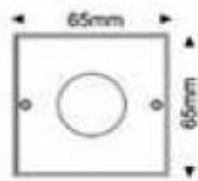

SQUARE (quadratisches Modell)

Zubehör: LED-Power Supply 12V, 50W