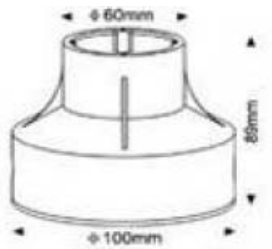

Lichtquelle	5Watt High Powered
Anzahl LEDs	1
Stromverbrauch	5,5 Watt
Socketyp	integrierte LED
Material	Aluminium, Stahl, Glas
Gewicht	600 g
Abmessung	D: 85mm H: 65mm
Deckenausschnitt	D: 75mm
Strahlwinkel	120°
Lumen	265 lm
Farbtemperatur	2900 K
Input Volt	230V (über Trafo)
Betriebstemperatur	<50°C
Einsatz bei Luftfeuchte	10~95%
Farbe	warmweiß
Schutzart	IP20
Zertifikate	CE
Zusatzinformation	inklusive LED-Trafo
Anzahl Verpackung	1 Stück
Abmessung Verpackung	175x135x85mm
Gesamtgewicht	800 g

Vorbehaltlich Druckfehler, alle Angaben sind ca. Angaben

PLAN T

LED-Spot JEWEL

Artikel-Nr.: 1000339 kaltweiß

Artikel-Nr.: 1000340 warmweiß

Technische Daten

Lichtquelle	1x3W High Poweredled
Anzahl LEDs	1
Stromverbrauch	3 Watt
Sockettyp	
Material	Aluminium
Gewicht	100 g
Abmessung	D: 46mm H: 34mm
Strahlwinkel	30°
Lumen	140 lm
Farbtemperatur	6500K (kaltweiß)
Input Volt	230V
Betriebstemperatur	<50°C
Einsatz bei Luftfeuchte	10~95%
Farbe	kaltweiß, warmweiß
Schutzart	IP20
Zertifikate	CE
Zusatzinformation	inkl. 700mA LED-Driver
Anzahl Verpackung	48 Stück
Abmessung Verpackung	280x280x350mm
Gesamtgewicht	5 kg

Hinweis: Werte beziehen sich auf kaltweiß

140 Lumen
Long lifetime
3 Watt
230 Volt

January 2009
Version 1.0

Vorbehaltlich Druckfehler, alle Angaben sind ca. Angaben

PLAN T

LED-Spot MIRJAM 1x3Watt

Artikel-Nr.: 1000343 round warmweiß

Artikel-Nr.: 1000344 square warmweiß

ROUND (rundes Modell)

eingegraben

eingebaut

Technische Daten

Lichtquelle	3Watt Powerled
Anzahl LEDs	1
Stromverbrauch	3,3 Watt
Sockeltyp	
Material	Aluminiumgehäuse
Gewicht	330 g
Abmessung	D:65mm H:71mm (round) 65mmx65mm (square)
Strahlwinkel	45°
Lumen	100 lm
Farbtemperatur	3000K
Input Volt	12V
Betriebstemperatur	<40°C
Einsatz bei Luftfeuchte	10~95%
Farbe	warmweiß
Schutzart	IP67
Zertifikate	CE, RohS
Zusatzinformation	inkl. Anschlussdose für leichte Installation
Anzahl Verpackung	1 Stück
Abmessung Verpackung	115x115x115mm
Gesamtgewicht	400 g