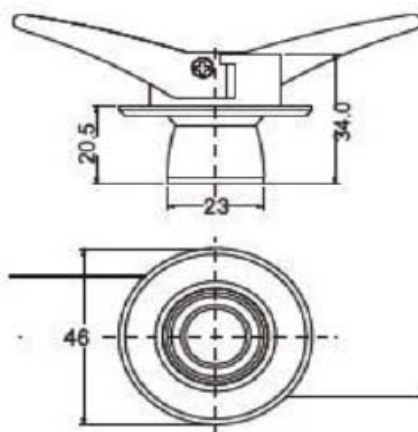

Lichtquelle	5Watt High Powered
Anzahl LEDs	1
Stromverbrauch	5,5 Watt
Socketyp	integrierte LED
Material	Aluminium, Stahl, Glas
Gewicht	600 g
Abmessung	D: 85mm H: 65mm
Deckenausschnitt	D: 75mm
Strahlwinkel	120°
Lumen	265 lm
Farbtemperatur	2900 K
Input Volt	230V (über Trafo)
Betriebstemperatur	<50°C
Einsatz bei Luftfeuchte	10~95%
Farbe	warmweiß
Schutzart	IP20
Zertifikate	CE
Zusatzinformation	inklusive LED-Trafo
Anzahl Verpackung	1 Stück
Abmessung Verpackung	175x135x85mm
Gesamtgewicht	800 g

Vorbehaltlich Druckfehler, alle Angaben sind ca. Angaben

PLAN T

LED-Spot JEWEL

Artikel-Nr.: 1000339 kaltweiß

Artikel-Nr.: 1000340 warmweiß

Technische Daten

Lichtquelle	1x3W High Poweredled
Anzahl LEDs	1
Stromverbrauch	3 Watt
Sockettyp	
Material	Aluminium
Gewicht	100 g
Abmessung	D: 46mm H: 34mm
Strahlwinkel	30°
Lumen	140 lm
Farbtemperatur	6500K (kaltweiß)
Input Volt	230V
Betriebstemperatur	<50°C
Einsatz bei Luftfeuchte	10~95%
Farbe	kaltweiß, warmweiß
Schutzart	IP20
Zertifikate	CE
Zusatzinformation	inkl. 700mA LED-Driver
Anzahl Verpackung	48 Stück
Abmessung Verpackung	280x280x350mm
Gesamtgewicht	5 kg

Hinweis: Werte beziehen sich auf kaltweiß

140 Lumen
Long lifetime
3 Watt
230 Volt

January 2009
Version 1.0

Vorbehaltlich Druckfehler, alle Angaben sind ca. Angaben

PLAN T

LED-Spot MIRJAM 1x3Watt

Artikel-Nr.: 1000343 round warmweiß

Artikel-Nr.: 1000344 square warmweiß

ROUND (rundes Modell)

eingegraben

eingebaut

Technische Daten

Lichtquelle	3Watt Powerled
Anzahl LEDs	1
Stromverbrauch	3,3 Watt
Sockeltyp	
Material	Aluminiumgehäuse
Gewicht	330 g
Abmessung	D:65mm H:71mm (round) 65mmx65mm (square)
Strahlwinkel	45°
Lumen	100 lm
Farbtemperatur	3000K
Input Volt	12V
Betriebstemperatur	<40°C
Einsatz bei Luftfeuchte	10~95%
Farbe	warmweiß
Schutzart	IP67
Zertifikate	CE, RohS
Zusatzinformation	inkl. Anschlussdose für leichte Installation
Anzahl Verpackung	1 Stück
Abmessung Verpackung	115x115x115mm
Gesamtgewicht	400 g