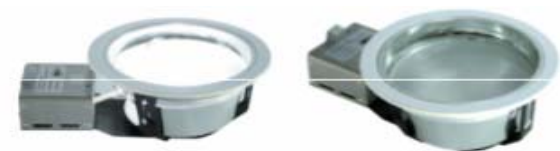

LED-Downlight 14 Watt 20 cm weiß

Artikel-Nr.: 1000199 warmweiß (2900K)

Artikel-Nr.: 1000209 kaltweiß (5000K)

Technische Daten

Lichtquelle	2x7 Watt High Powered
Anzahl LEDs	2
Stromverbrauch	17 Watt
Lamp base	integrierte LED
Material	Aluminium, Stahl, Glas
Gewicht	1,5 kg
Abmessung	235x198x120mm
Ausschnitt	205mm
Strahlwinkel	120°
Lumen	1000 lm
Input	230 V
Output	230 V
Einsatztemperatur	< 50°C
Luftfeuchtigkeit	10~95%
Farbe	2900K oder 5000K
Protection	IP20
Zertifikate	CE
Information	

Anzahl im Karton	1 Stück
Kartonabmessung	353x237x112mm
Kartongewicht	1,7 kg