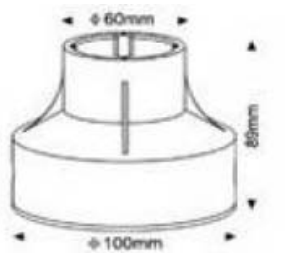

Artikel-Nr.: 1000344 square warmweiß

ROUND (rundes Modell)

eingegraben

eingebaut

Technische Daten

Lichtquelle	3Watt Powerled
Anzahl LEDs	1
Stromverbrauch	3,3 Watt
Sockeltyp	
Material	Aluminiumgehäuse
Gewicht	330 g
Abmessung	D:65mm H:71mm (round) 65mmx65mm (square)
Strahlwinkel	45°
Lumen	100 lm
Farbtemperatur	3000K
Input Volt	12V
Betriebstemperatur	<40°C
Einsatz bei Luftfeuchte	10~95%
Farbe	warmweiß
Schutzart	IP67
Zertifikate	CE, RohS
Zusatzinformation	inkl. Anschlussdose für leichte Installation
Anzahl Verpackung	1 Stück
Abmessung Verpackung	115x115x115mm
Gesamtgewicht	400 g

SQUARE (quadratisches Modell)

Zubehör: LED-Power Supply 12V, 50W

100Lumen
Long lifetime
3,3 Watt
12 Volt

January 2009
Version 1.0

Vorbehaltlich Druckfehler, alle Angaben sind ca. Angaben

PLAN T

LED-Spot MIRJAM 1x3Watt RGB

Artikel-Nr.: 1000341 round

Artikel-Nr.: 1000342 square

ROUND (rundes Modell)

Technische Daten

Lichtquelle	3Watt Powered
Anzahl LEDs	1 (3 in 1 RGB)
Stromverbrauch	3,7 Watt
Sockeltyp	
Material	Aluminiumgehäuse
Gewicht	330 g
Abmessung	D:65mm H:71mm (round) 65mm x 65mm (square)
Strahlwinkel	45°
Lumen	40 lm
Farbtemperatur	RGB
Input Volt	12V
Betriebstemperatur	<40°C
Einsatz bei Luftfeuchte	10~95%
Farbe	RGB
Schutzart	IP67
Zertifikate	CE, RohS
Zusatzinformation	Controller u. Power Supply nicht inklusiv, Controller ist DMX kompatibel, inkl. Anschlussdose für leichte Installation
Anzahl Verpackung	1 Stück
Abmessung Verpackung	115x115x115mm
Gesamtgewicht	400 g