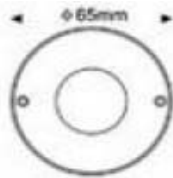

Artikel-Nr.: 1000344 square warmweiß

ROUND (rundes Modell)

eingegraben

eingebaut

Technische Daten

Lichtquelle	3Watt Powerled
Anzahl LEDs	1
Stromverbrauch	3,3 Watt
Sockeltyp	
Material	Aluminiumgehäuse
Gewicht	330 g
Abmessung	D:65mm H:71mm (round) 65mmx65mm (square)
Strahlwinkel	45°
Lumen	100 lm
Farbtemperatur	3000K
Input Volt	12V
Betriebstemperatur	<40°C
Einsatz bei Luftfeuchte	10~95%
Farbe	warmweiß
Schutzart	IP67
Zertifikate	CE, RohS
Zusatzinformation	inkl. Anschlussdose für leichte Installation
Anzahl Verpackung	1 Stück
Abmessung Verpackung	115x115x115mm
Gesamtgewicht	400 g

Artikel-Nr.: 1000341 round

Artikel-Nr.: 1000342 square

ROUND (rundes Modell)

Technische Daten

Lichtquelle	3Watt Powered
Anzahl LEDs	1 (3 in 1 RGB)
Stromverbrauch	3,7 Watt
Sockeltyp	
Material	Aluminiumgehäuse
Gewicht	330 g
Abmessung	D:65mm H:71mm (round) 65mm x 65mm (square)
Strahlwinkel	45°
Lumen	40 lm
Farbtemperatur	RGB
Input Volt	12V
Betriebstemperatur	<40°C
Einsatz bei Luftfeuchte	10~95%
Farbe	RGB
Schutzart	IP67
Zertifikate	CE, RohS
Zusatzinformation	Controller u. Power Supply nicht inklusiv, Controller ist DMX kompatibel, inkl. Anschlussdose für leichte Installation
Anzahl Verpackung	1 Stück
Abmessung Verpackung	115x115x115mm
Gesamtgewicht	400 g