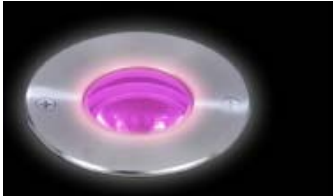

LED-Spot MIRJAM 1x3Watt RGB

Artikel-Nr.: 1000341 round

Artikel-Nr.: 1000342 square

ROUND (rundes Modell)

Technische Daten

Lichtquelle	3Watt Powered
Anzahl LEDs	1 (3 in 1 RGB)
Stromverbrauch	3,7 Watt
Sockeltyp	
Material	Aluminiumgehäuse
Gewicht	330 g
Abmessung	D:65mm H:71mm (round) 65mm x 65mm (square)
Strahlwinkel	45°
Lumen	40 lm
Farbtemperatur	RGB
Input Volt	12V
Betriebstemperatur	<40°C
Einsatz bei Luftfeuchte	10~95%
Farbe	RGB
Schutzart	IP67
Zertifikate	CE, RohS
Zusatzinformation	Controller u. Power Supply nicht inklusiv, Controller ist DMX kompatibel, inkl. Anschlussdose für leichte Installation
Anzahl Verpackung	1 Stück
Abmessung Verpackung	115x115x115mm
Gesamtgewicht	400 g