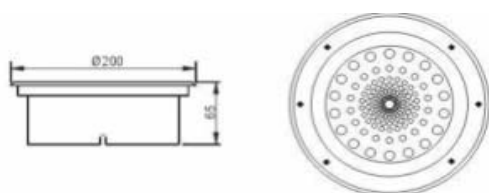

Vorbehaltlich Druckfehler, alle Angaben sind ca. Angaben

PLAN T

LED-Bodeneinbauleuchte "ROUND" RGB

Artikel-Nr.: 1000253

Technische Daten

Lichtquelle	5mm LED
Anzahl LEDs	120 (R=40, G=40, B=40)
Stromverbrauch	13,8 Watt
Socket	
Material	Aluminiumgehäuse
Gewicht	1,4 kg
Abmessung	D: 200mm H: 65mm
Strahlwinkel	120°
Lumen	70 lm
Farbtemperatur	RGB
Input	230 V
Output	230 V
Einsatztemperatur	<40°C
Einsatz Luftfeuchte	10~95%
Farbe	RGB und einfarbig
Protection	IP65
Zertifikate	CE, RohS
Zusatzinformation	Controller nicht inklusiv Controller ist DMX-kompatibel
Anzahl Umkarton	1 Stück
Abmessung Umkarton	200x195x75mm
Gesamtgewicht	1,48 kg