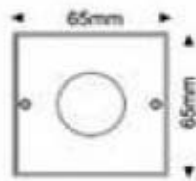

SQUARE (quadratisches Modell)

Zubehör: LED-RGB-Controller 12 / 24V inkl. DMX und AB
LED-Power Supply 24V, 50W