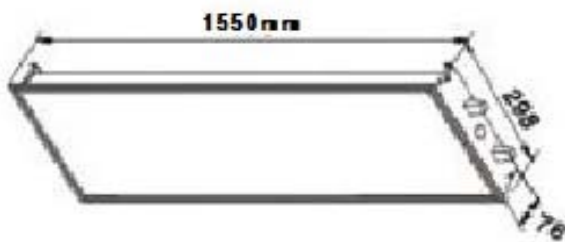

Anzahl im Umkarton	1 Stück
Abmessung Umkarton	1250x320x85mm
Kartongewicht	5,5 kg

230V

34W

72W

Vorbehaltlich Druckfehler, alle Angaben sind ca. Angaben

PLAN T

LED-Strip-Kassette 150 x 30cm

Artikel-Nr.: 1000226 kaltweiß

Technische Daten

Lichtquelle	Powerleds
Anzahl LEDs	48 Stück (6 Stripes)
Stromverbrauch	48 Watt
Power-Faktor	0,95
Sockeltyp	integrierte LEDs
Material	Aluminiumgehäuse
Gewicht	5 kg
Abmessung	1550x298x76mm
Strahlwinkel	120°
Lumen	3500 lm (kaltweiß)
Farbtemperatur	5500~6000K
Input Volt	230V
Einsatz bei Temperatur	<50°C
Einsatz bei Luftfeuchte	10~95%
Farbe	kaltweiß (5500~6000K)
Schutzart	IP20
Zertifikate	CE, RohS