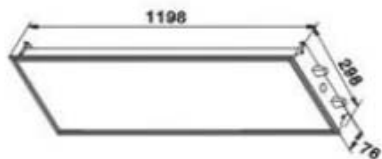

Technische Daten

Lichtquelle	High-brightness SMD LEDs
Anzahl LEDs	32 (4Stripes)
Stromverbrauch	34 Watt
Power-Faktor	0,95
Lamp base	LEDs integriert
Material	Aluminium, organ. Material
Gewicht	4 kg
Abmessung	598x598x76
Strahlwinkel	120°
Lumen	1728 lm (warmweiß) 2088 lm (kaltweiß)
Farbtemperatur	2850~3500K warmweiß 5000~7000K kaltweiß
Input	230 V
Output	39V (70DC) 320MHa
Einsatztemperatur	<50°
Luftfeuchtigkeit	10~95%
Farbe	warmweiß, kaltweiß
Protection	IP20
Zertifikate	CE, RohS
Zusatzinformation	

Anzahl im Umkarton	1 Stück
Abmessung Umkarton	620x620x85mm
Kartongewicht	4,5 kg

Vorbehaltlich Druckfehler, alle Angaben sind ca. Angaben

PLAN T

LED-Strip-Kassette 120 x 30cm

Artikel-Nr.: 1000174 warmweiß Einbaukassette

Artikel-Nr.: 1000175 kaltweiß Einbaukassette

Artikel-Nr.: 1000223 warmweiß Aufputzkassette

Artikel-Nr.: 1000224 kaltweiß Aufputzkassette

Technische Daten

Lichtquelle	High-brightness SMD LEDs
Anzahl LEDs	32 (4Stripes)
Stromverbrauch	34 Watt
Power-Faktor	0,95
Lamp base	LEDs integriert
Material	Aluminium, organ. Material
Gewicht	5 kg
Abmessung	1198x298x76
Strahlwinkel	120°
Lumen	1728 lm (warmweiß) 2088 lm (kaltweiß)
Farbtemperatur	5000~7000K kaltweiß 2850~3500K warmweiß
Input	230 V
Output	39V (70DC) 320MHa
Einsatztemperatur	<50°
Luftfeuchtigkeit	10~95%
Farbe	warmweiß, kaltweiß
Protection	IP20
Zertifikate	CE, RohS
Zusatzinformation	